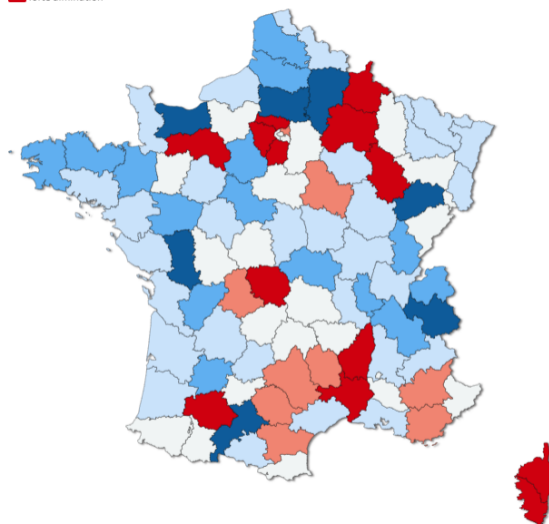

VENDREDI 29 NOVEMBRE 2019

Escalade du nombre d'escapades en Deux-Sèvres !

Selon l'INSEE, les Deux-Sèvres sont dans le top des départements ayant fortement augmenté leur nombre de touristes en 2019 (voir carte ci-dessous). Une ascension saluée par Gilbert Favreau, président du Conseil départemental des Deux-Sèvres : " Je félicite tous les acteurs du tourisme qui par leur professionnalisme et leur sens de l'accueil ont attiré de nombreux visiteurs sur notre territoire. La destination Deux-Sèvres gagne à être connue et reconnue, le flux de touristes 2019 en témoigne ! "

Cette belle progression est le fruit d'une politique touristique ambitieuse menée par le Département des Deux-Sèvres conjointement avec tous les professionnels du tourisme. Album Escapades, campagne d'affichage dans le métro parisien, carnet Escapades offrant des réductions pour accéder à de nombreux sites touristiques, modernisation de Zoodyssée... ont invité au voyage deux-sévrien !

Les départements qui ont le plus augmenté leur nombre de touristes en 2019

→ évolution du nombre de nuitées entre 2018 et 2019.

■ très forte augmentation ■ forte augmentation ■ augmentation ■ stable ■ diminution
■ forte diminution

source: INSEE -

CONTACT PRESSE

Delphine PERONNET

Direction du Cabinet et de la Communication

Tél : 05 49 06 63 48 / Port : 06 63 21 57 51